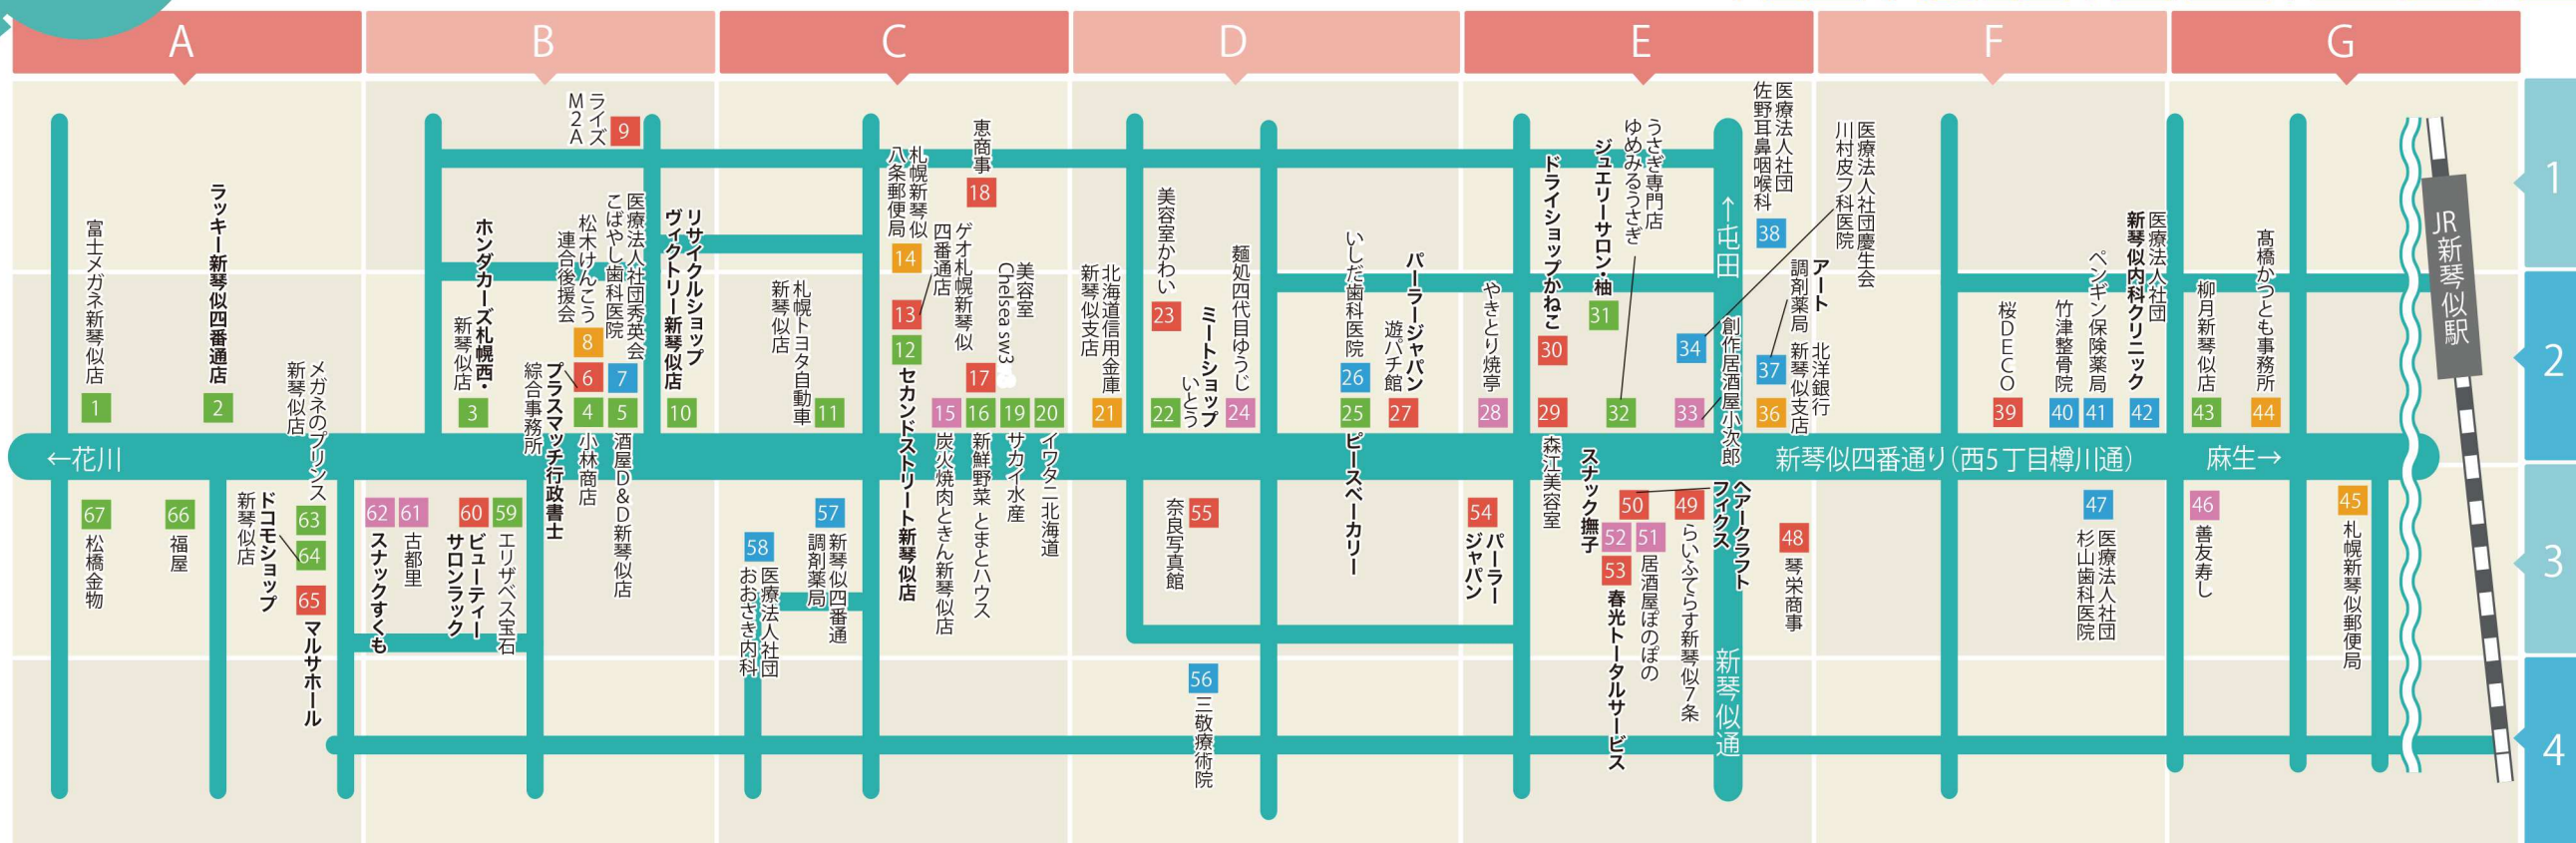

商店会お役立ちMAP

このマップの見方

地図上の番号、アルファベットは新琴似中央商店会「創立50周年記念ガイドブックに準ずるものです。

MAP GUIDE